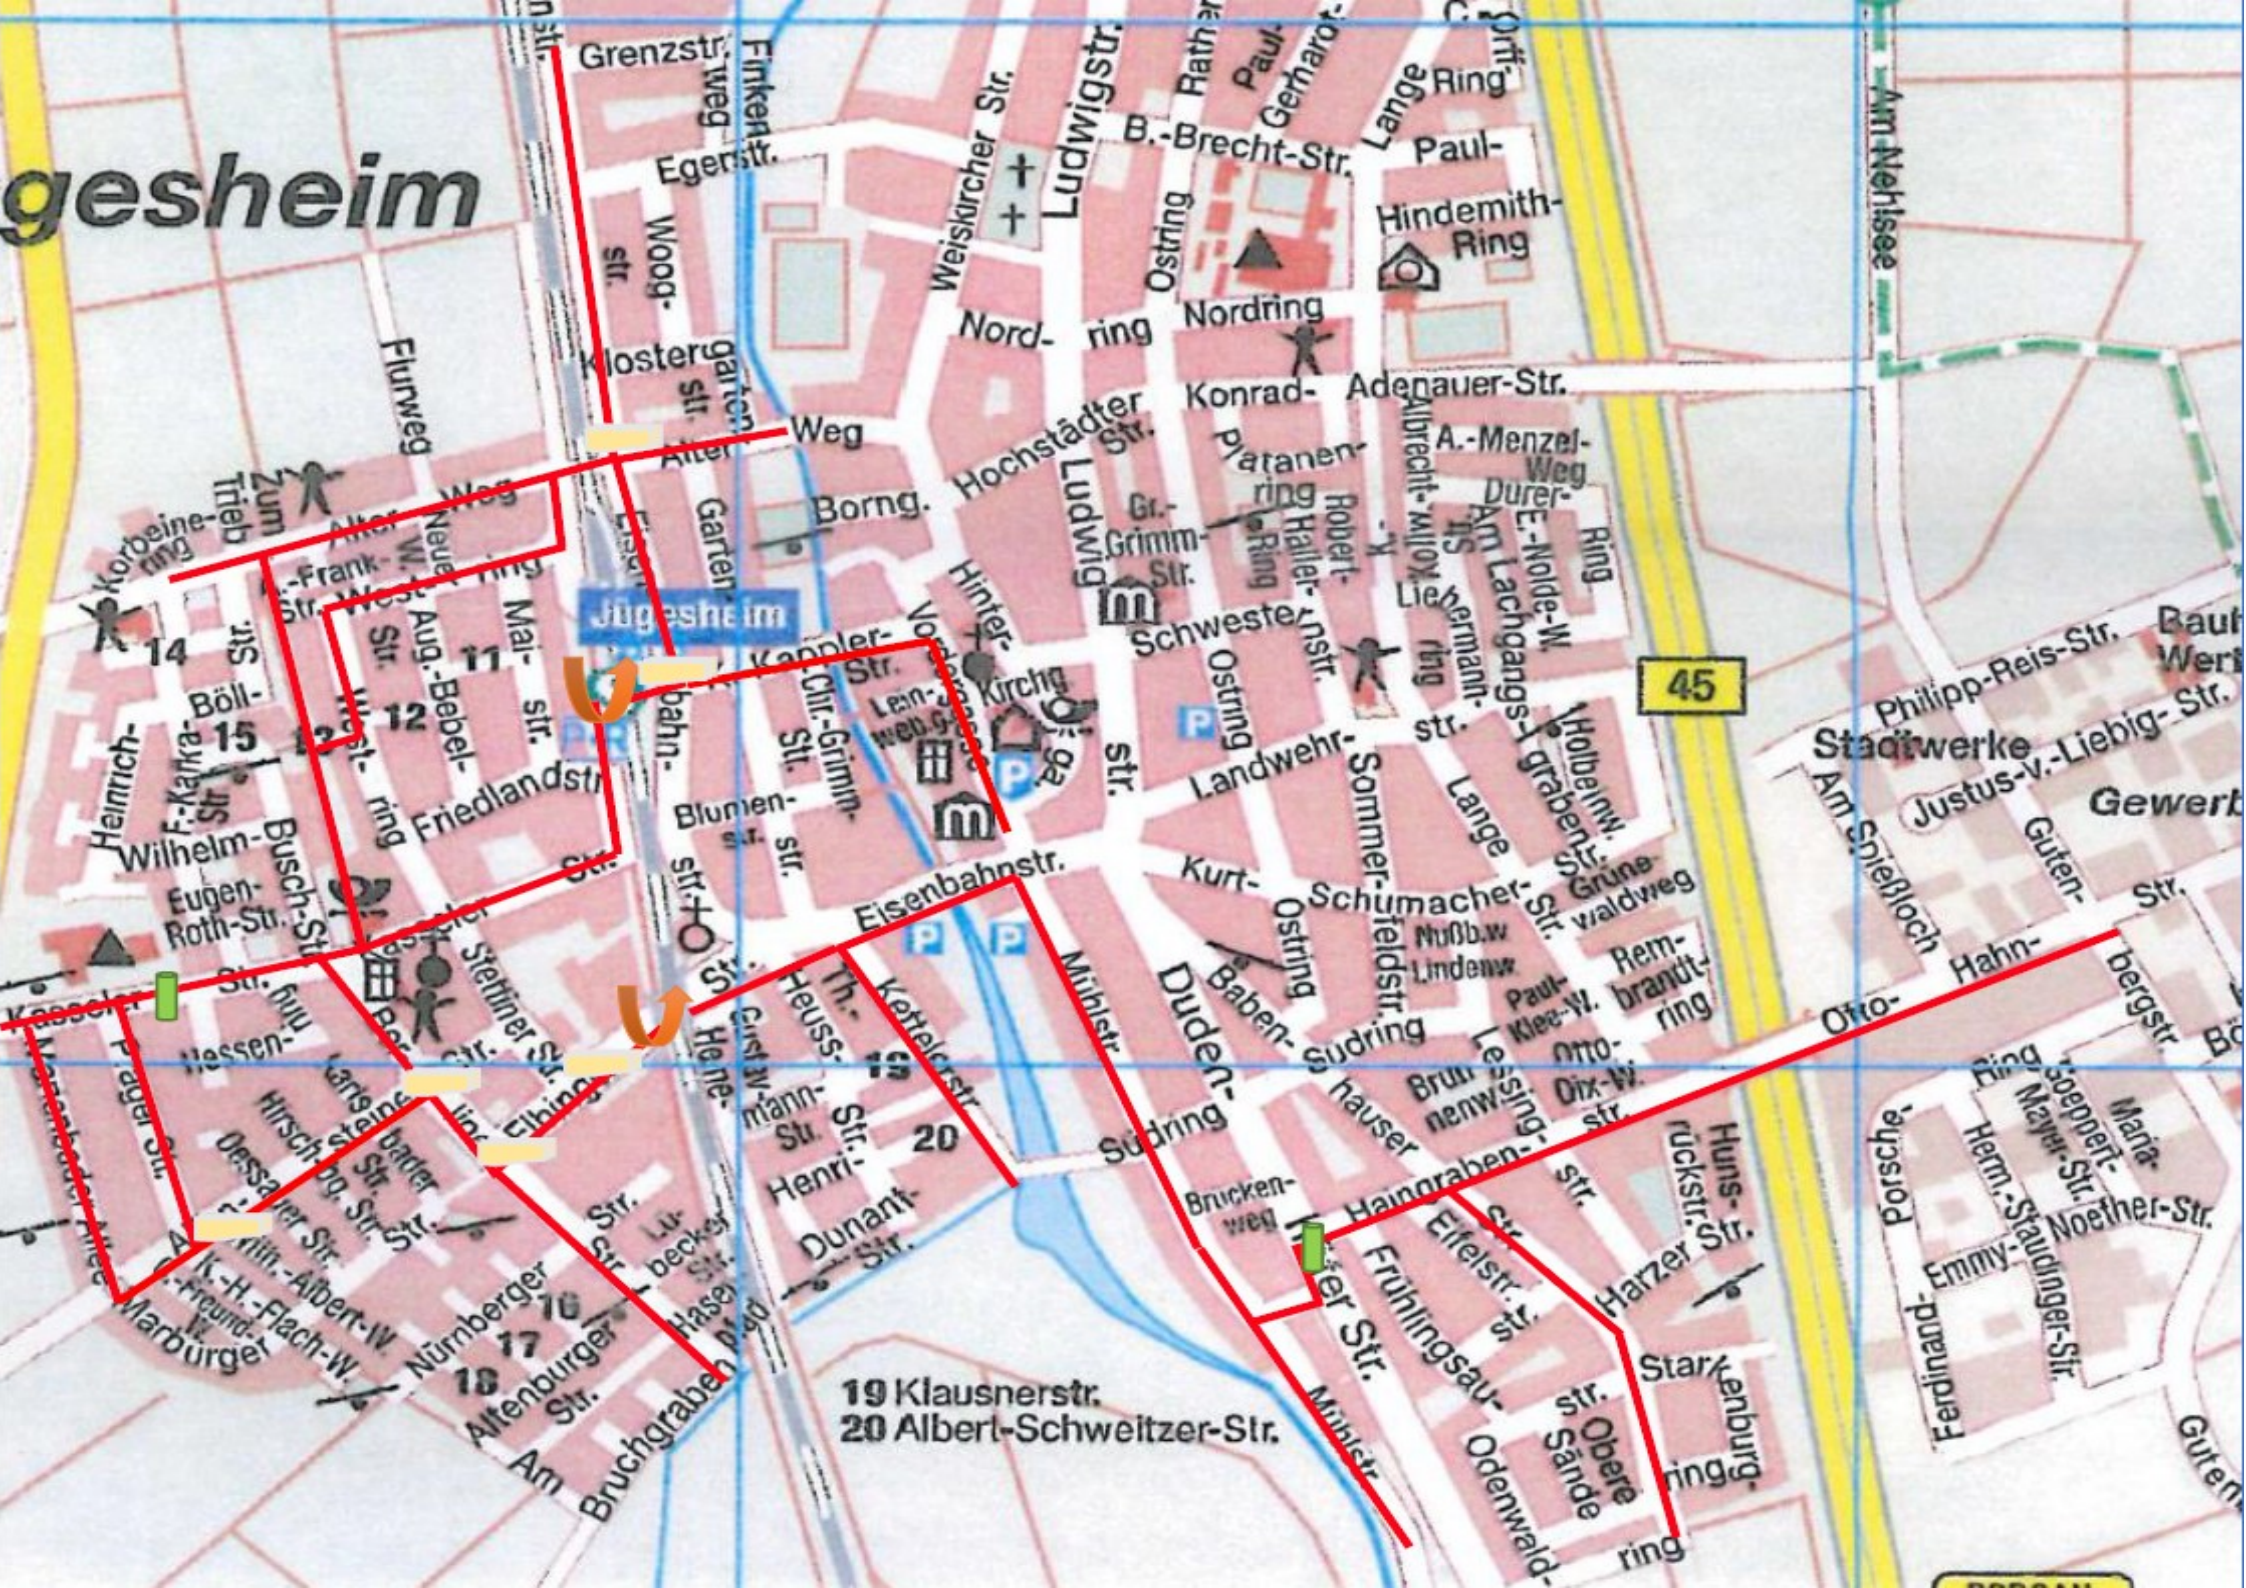

gesheim

Grenzstr.  
Egerstr.  
Wooq-  
str.

Finkenstr.

Weiskircher Str.  
Ludwigstr.

B.-Brecht-Str.  
Lange Ring

Ostring  
Nordring  
Nordring

Rathar  
Paul-  
Gerharot-  
Hindemith-  
Ring

Paul-  
Hindemith-  
Ring

Konrad-  
Adegnauer-Str.

A.-Menzel-  
Weg

Durer-  
Ring

E-Nolde-W-  
Ring

Am Lachgangs-  
Str.

Philip-  
Reis-Str.

Bauf-  
Wert-  
Str.

Korbeine-  
ring  
14 Str.

Zum  
Trieb  
Weg

Alte  
Weg

Neue  
Weg

Weg

Mai-  
str.

Borngr.  
Hochstädter  
Str.

Hinter-  
Kirchg-  
str.

Landwehr-  
str.

Busch-  
Str.

Eugen-  
Roth-Str.

Friedlandstr.

Blumen-  
str.

Christ-  
Grimm-  
Str.

Landwehr-  
str.

Sommer-  
feldstr.

Kurt-  
Ostring